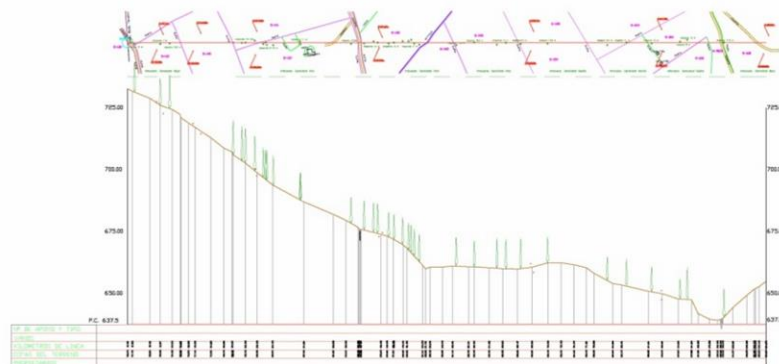

PROYECTOS OBRA CIVIL Y URBANIZACIÓN

>> Replanteos:

- Urbanizaciones
- Viales
- Parcelaciones
- Obras lineales (teleféricos, líneas eléctricas, trazas de obras lineales...)

>> Estudio de viabilidad y trazado de vías de comunicación, carreteras y ferrocarriles.

>> Dirección y control geométrico de presas y grandes estructuras.

>> Pruebas de carga por métodos topográficos en estructuras.

>> Nivelación

>> Seguimiento y control de obras

>> Encaje de proyectos: viales, urbanización y/o edificación

>> Ajuste e implantación de bases de replanteo

LÍNEAS ELÉCTRICAS AEREAS Y NUEVAS ENERGÍAS

- >> Levantamiento y generación de perfiles longitudinales.
- >> Replanteo de apoyos eléctricos.
- >> Replanteo de parques eólicos.
- >> Replanteo de parques solares.
- >> Replanteo de parques termosolares.

TOPOGRAFÍA DE DETALLE MEDIANTE LASER ESCANER

- >> Arquitectura, Arqueología y Patrimonio histórico
- >> Estudios y seguimientos topográficos de estructuras
- >> Seguimientos de obras
- >> Control de canteras y minas
- >> Estudio y cálculo de deformaciones